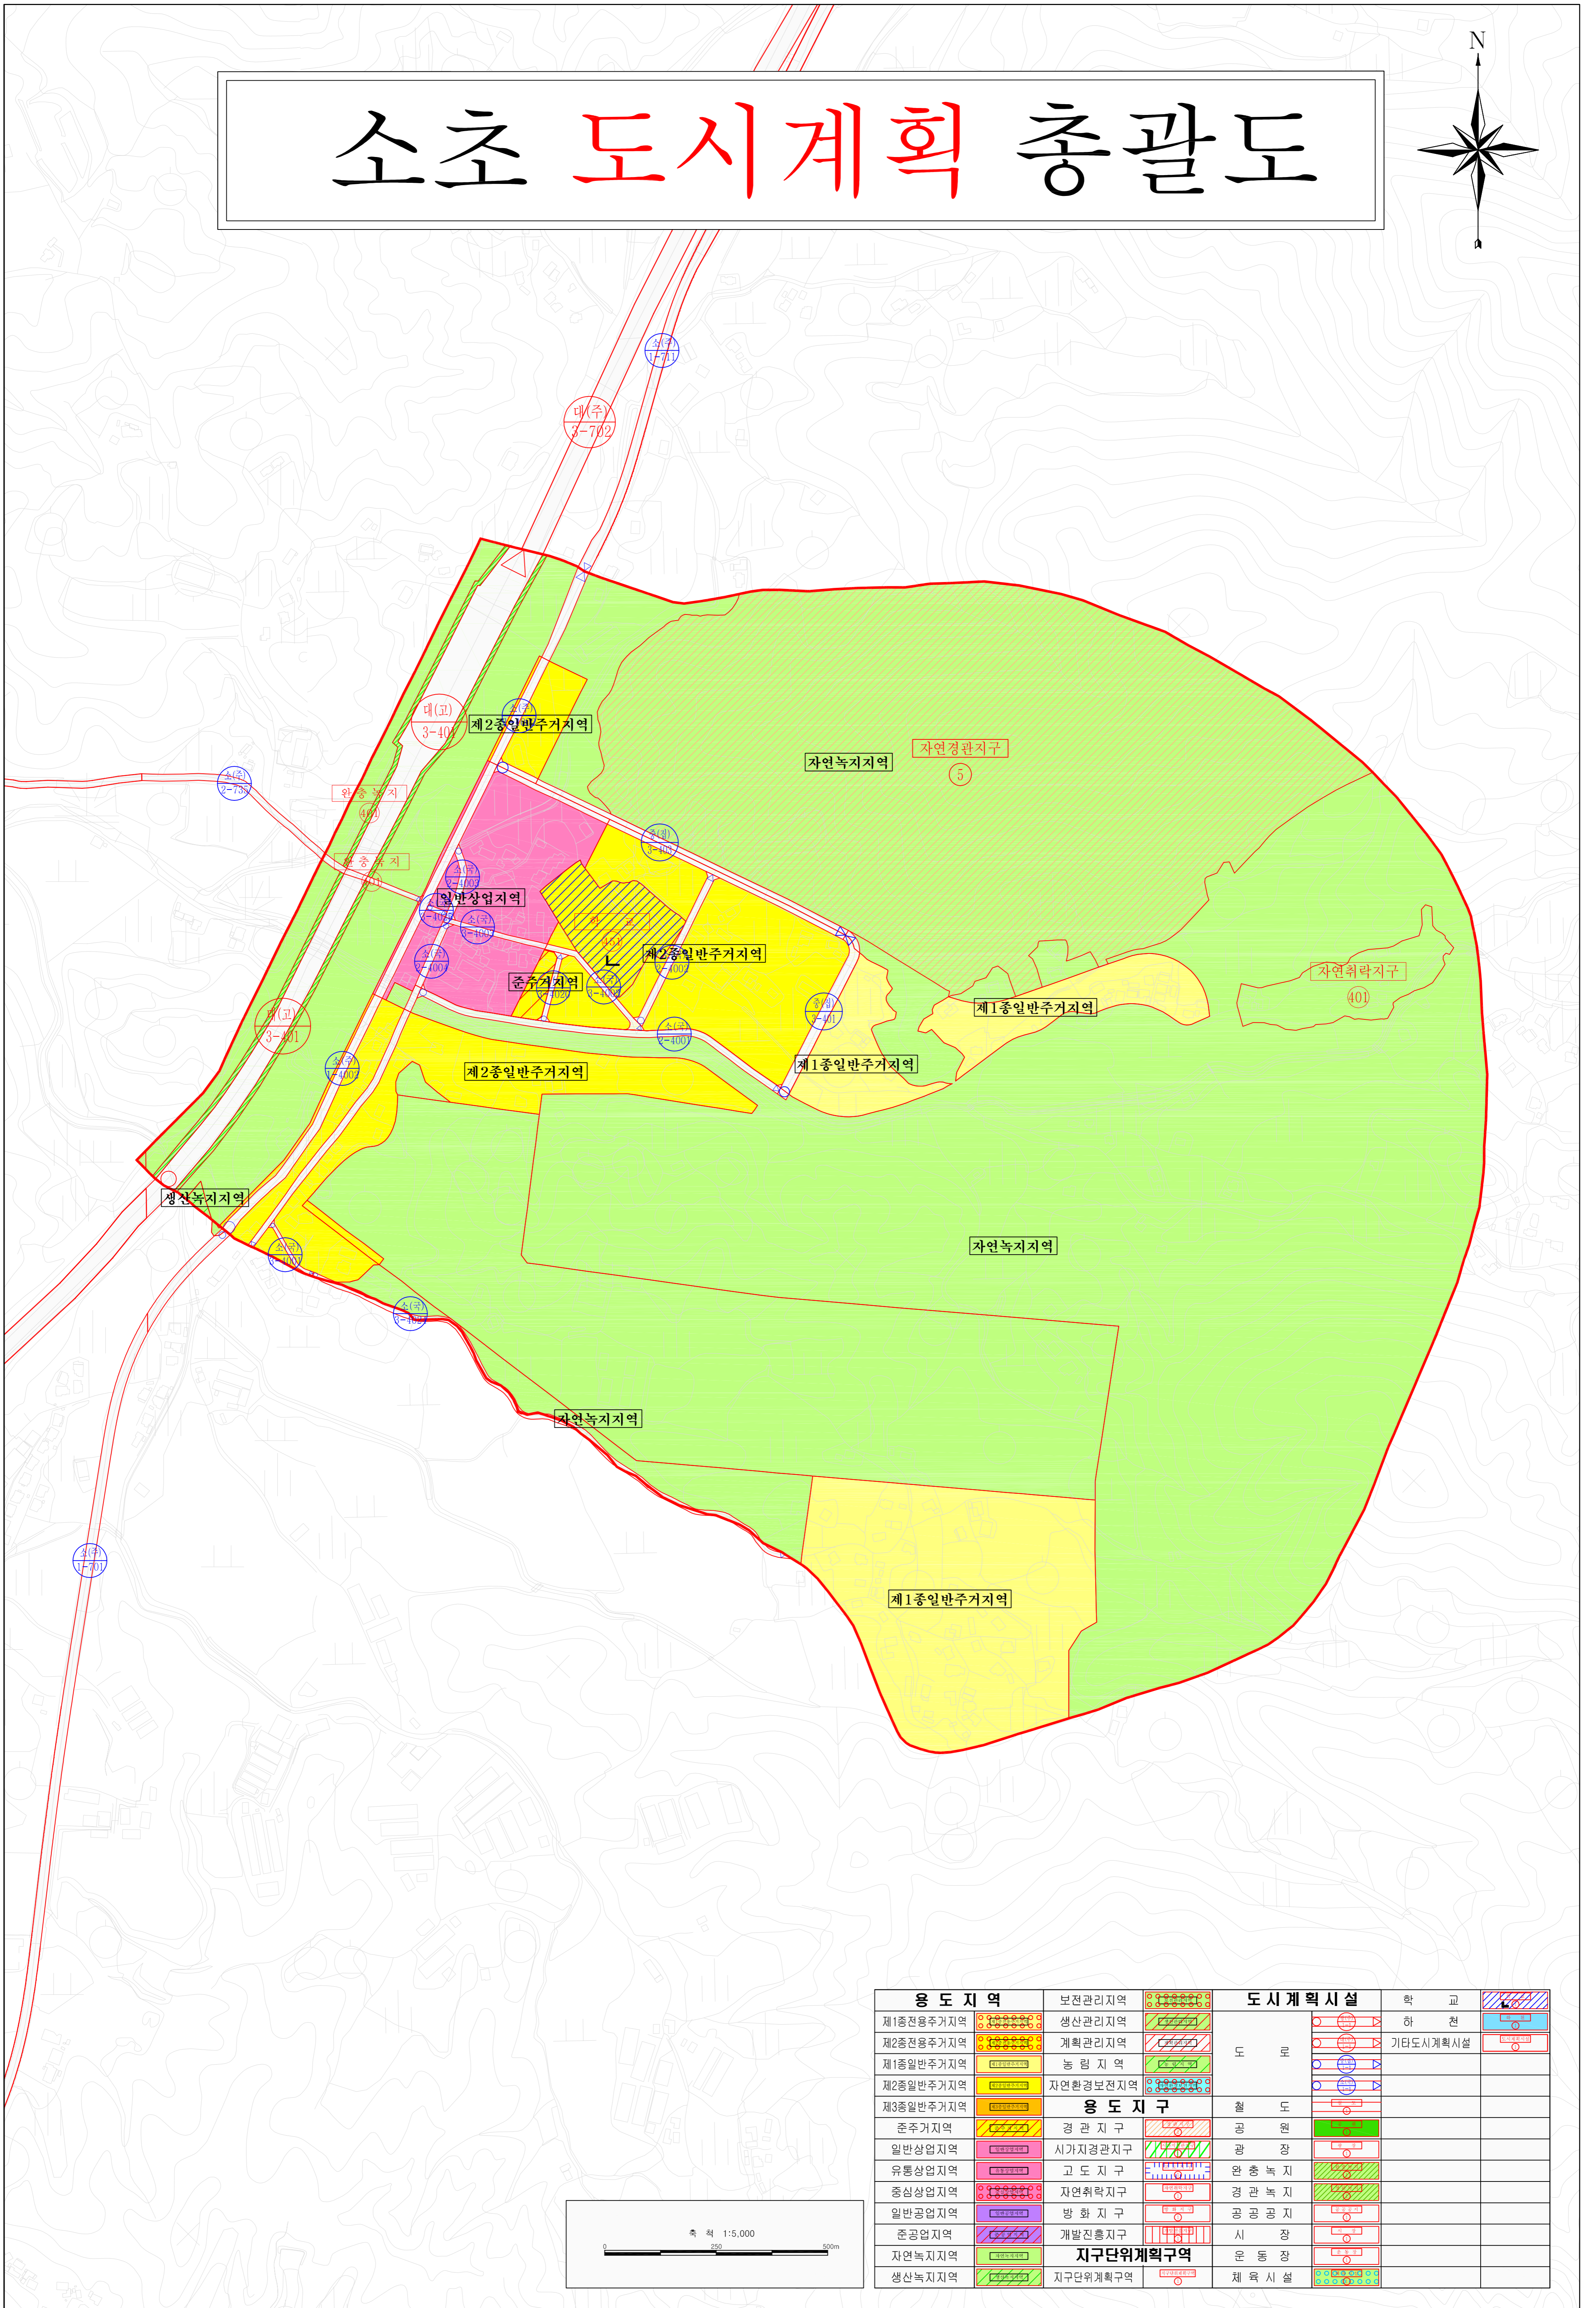

소초 도시계획 총괄도

용도지역	도시계획시설	학 교
제1종전용주거지역	보전관리지역	학 교
제2종전용주거지역	생산관리지역	하 천
제1종일반주거지역	계획관리지역	기타도시계획시설
제2종일반주거지역	농 립 지 역	
제3종일반주거지역	자연환경보전지역	
준주거지역	용 도 지 구	
일반상업지역	경 관 지 구	
유통상업지역	시가지경관지구	
중심상업지역	고 도 지 구	
일반공업지역	자연취락지구	
준공업지역	방 화 지 구	
자연녹지지역	개발진흥지구	
생선녹지지역	지구단위계획구역	
	지구단위계획구역	