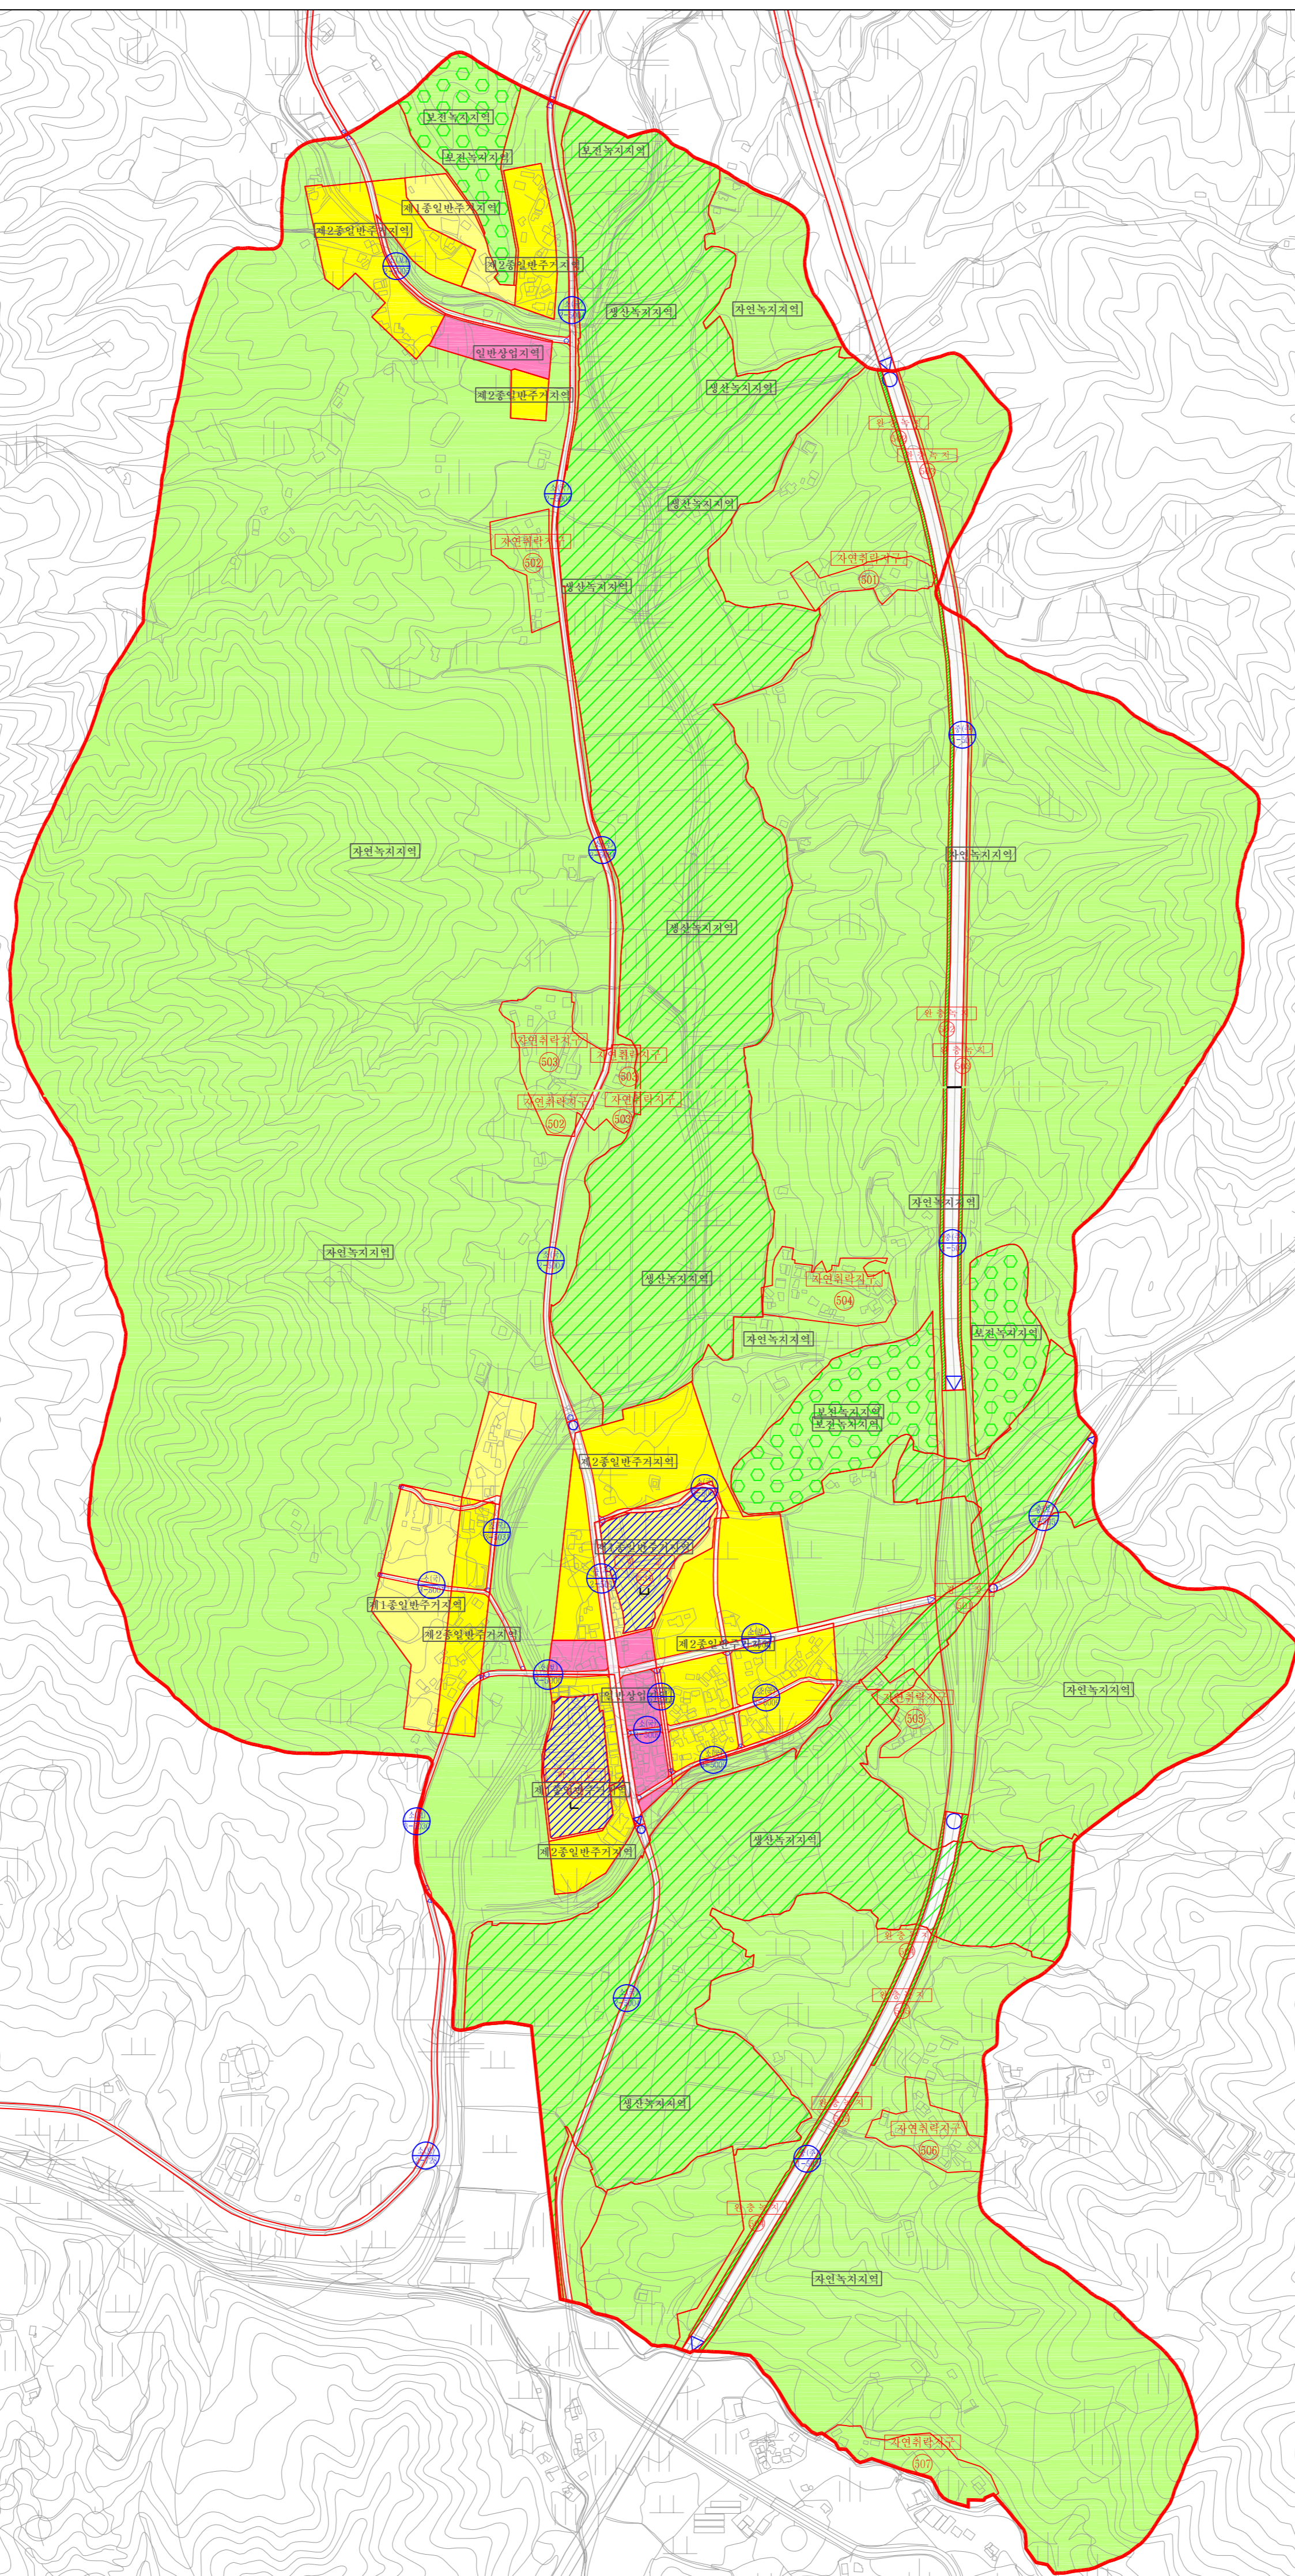

# 귀래 도시계획 총괄도

용도지역	도시계획시설	학 교
제1종전용주거지역	보전관리지역	학 교
제2종전용주거지역	생산관리지역	하 천
제1종일반주거지역	계획관리지역	기타도시계획시설
제2종일반주거지역	농 립 지 역	
제3종일반주거지역	자연환경보전지역	
준주거지역	용 도 지 구	
일반상업지역	경 관 지 구	
유통상업지역	시가지경관지구	
중심상업지역	고 도 지 구	
일반공업지역	자연취락지구	
준공업지역	방 화 지 구	
자연녹지지역	개발진흥지구	
생산녹지지역	지구단위계획구역	
	지구단위계획구역	